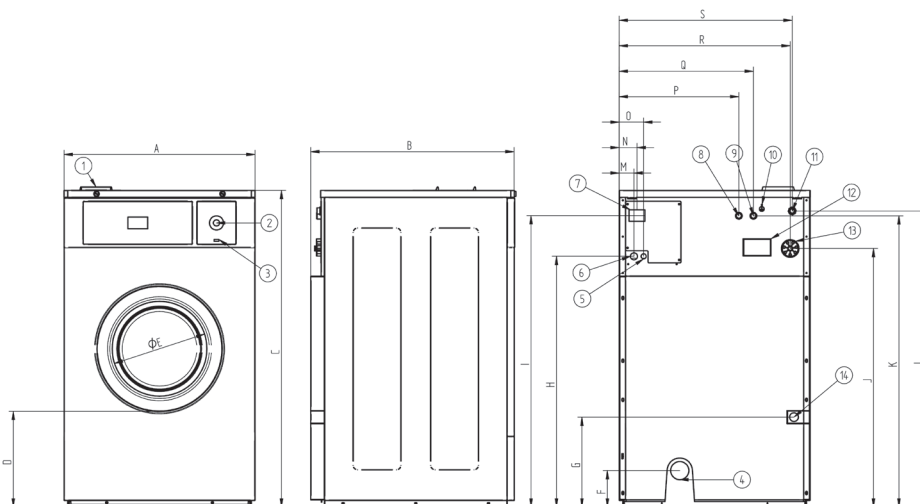

Charge optimale

Inox

Eau chaude  
et Eau froide

Inverter

3 arrivées d'eau

Charge optimale

Installation et  
maintenance aisées

Tambour efficace

Wet cleaning

TECHNICAL DATA	UNIT.	WEN11	WEN14	WEN18
<b>DRUM</b>				
Load capacity 1:9 / 1:10	Kg	11/10	14/13	20/18
Volume	l	100	130	180
Diameter	mm	620	620	700
Depth	mm	330	430	470
<b>GENERAL DETAILS</b>				
Washing speed / Spining speed	r.p.m.	53/536	53/536	50/505
G Factor	-	100	100	100
Self-service version	-	Yes	Yes	Yes
Double drain	-	No	Opt	Opt
Option 8mm holes drum	-	Yes	Yes	Yes
Weighing System / Tilting System	-	No/No	No/No	No/No
<b>DOOR</b>				
Height center door / Height base door	mm	570/310	570/310	655/395
Diameter	mm	373	373	373
<b>POWER</b>				
Motor	kW	0,75	1	1,5
Heating (Electric model)	kW	6	9	12
Max. power (Electric model)	kW	6,25	9,3	12,5
Max. power (steam and hot water)	kW	0,75	1	1,5
<b>CONNECTIONS</b>				
Water inlet	inch	3/4"	3/4"	3/4"
Steam inlet	inch	1/2"	1/2"	1/2"
Drain	mm/inch	80/3"	80/3"	80/3"
Maximum water consumption	Lit/h	135	168	218
Water main pressure	Kgs/cm <sup>2</sup>	2-4	2-4	2-4
Tension 230V - I + N	-	2x10+T - 50A	Opt 2x16+T - 63A	Opt 2x25+T - 100A
Tension 230V - III	-	3x4+T - 32A	3x6+T - 40A	3x10+T - 63A
Tension 400V - III + N	-	4x1,5+T - 16A	4x2,5+T - 25A	4x4+T - 32A
<b>DIMENSIONS / PACKING DIMENSIONS</b>				
Width / Width	mm	719/800	719/800	788/860
Depth / Depth	mm	665/990	810/990	828/1010
Height / Height	mm	1158/1350	1158/1350	1308/1500
Net weight / Gross weight	kg	217/225	239/247	281/301
Volume	m <sup>3</sup>	1,07	1,07	1,30